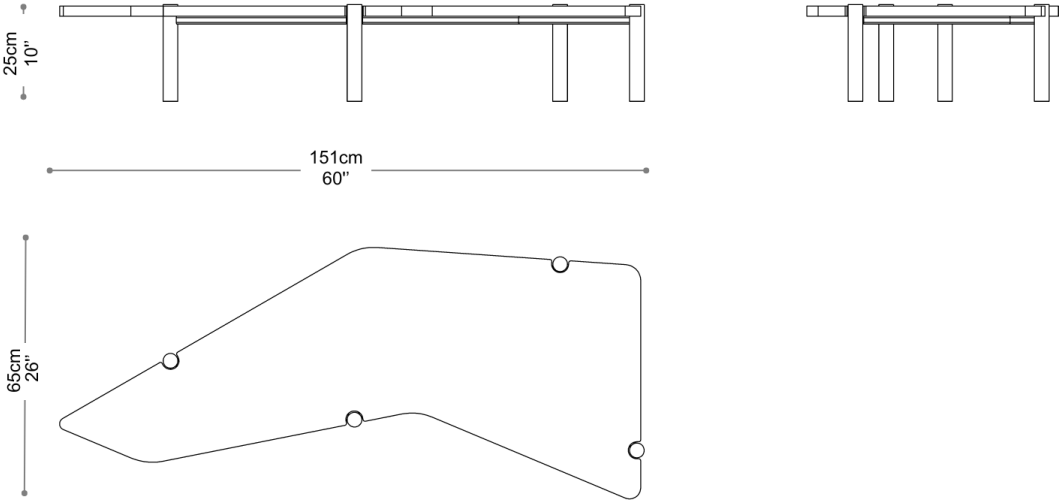

MESA DE CENTRO – AXXIS BOOMERANG

MESA DE CENTRO
AXXIS BOOMERANG

BRETON